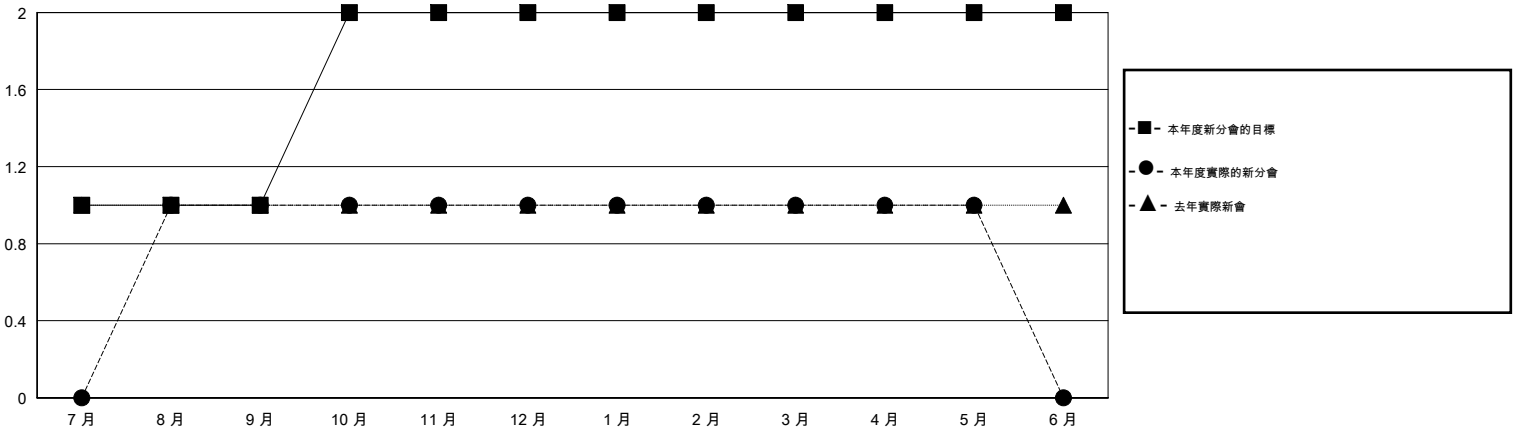

MONTHLY MEMBERSHIP PROGRESS REPORT

District 300D2

Results as of: 5/31/2016

GMT: PEI-JEN CHEN

地點 REP OF CHINA

GMT憲章區 5

分會				
成果 2015-2016				
季	新分會目標	新會	會員流失的分會	淨增/減
7月/8月/9月	1	1	0	1
10月/11月/12月	1	0	0	0
1月/2月/3月	0	0	0	0
4月/5月/6月	0	0	0	0

位會員@每位須繳				
成果 2015-2016				
季	新會員目標	增加的授證/新會員	退會人數	淨增/減
7月/8月/9月	145	238	144	94
10月/11月/12月	25	46	30	16
1月/2月/3月	20	55	48	7
4月/5月/6月	15	17	4	13

目標與實際新會累積