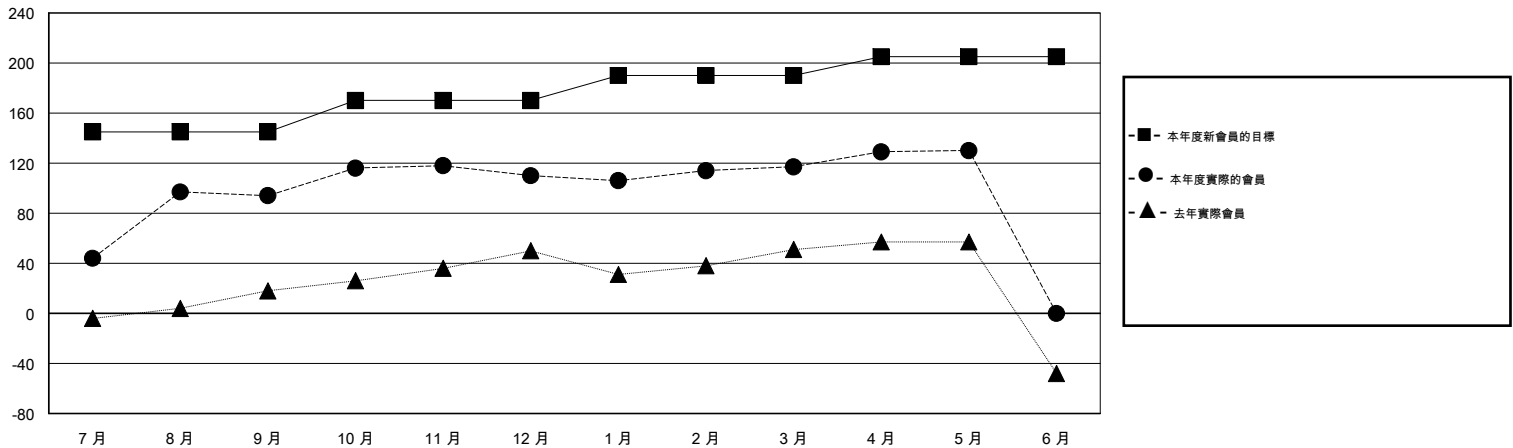

目標和實際會員累積

已取消的分會: 0

54 CLUBS OF 55 增添1位或以上的新會員

性別分佈

男 1,391 (74.95%)
女 465 (25.05%)

放棄的會員

[點擊這裡取得健康評估資料](#)

過世	6
分會已取消	0
其他	220
總計	226

家庭單位會員	22
戶長	8
非戶長	14